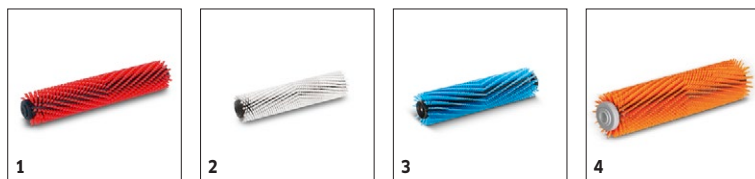

BR 30/4 C ADV 1.783-213.0

KÄRCHER

		Objednáací číslo		Délka		Množství		
Válcové kartáče								
Válcový kartáč	1	4.762-005.0	střední	300 mm	červený	1 kusy	Válcový kartáč, střední, červený. Délka 300 mm. S hvězdicovitým unašečem odolným proti opotřebení. Pro všechny běžné úkoly čištění.	☒
	2	4.762-452.0	měkký	300 mm	bílý	1 kusy	Válcový kartáč, měkký, bílý. Délka 300 mm. S hvězdicovitým unašečem odolným proti opotřebení. K čištění choullostivých podlah a k leštění. Štětiny: polyamid, tloušťka 0,15 mm, délka 11,5 mm.	☐
	3	4.762-499.0	měkký	300 mm	modrý	1 kusy	K čištění koberců.	☐
	4	4.762-484.0	vysoký-nízký	300 mm	oranžový	1 kusy	Střední, pro čištění silně strukturovaných podlah a hlubších spár.	☐

■ Obsaženo v objemu dodávky. ☐